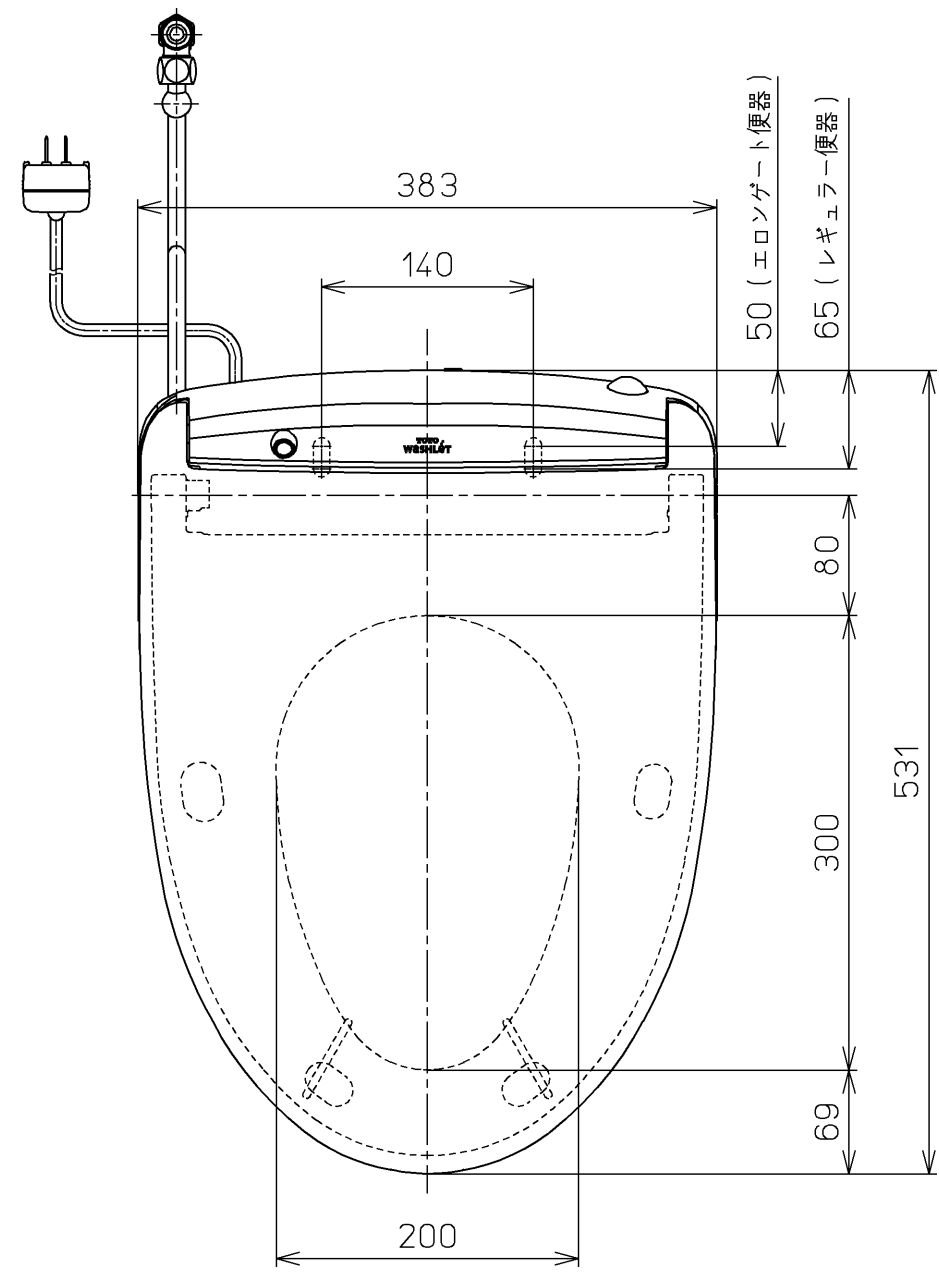

生産中止図面
2021/01

<特注仕様>
1.本体着脱部を金属製にしたもの
*定格：AC100V-1263W 50/60Hz

TOTO		⊕	単位 mm	名称 ウォシュレットアプリ コットP
製図 川野	検図 加藤 松尾 末次	日付 18-03-22	尺度 1 : 5	品番 TCF5820V80
備考 AP1K 洗浄乾燥脱臭暖房便座				図番 TCF5820V80_A0100
A3			ページNo.	1-1 (改)