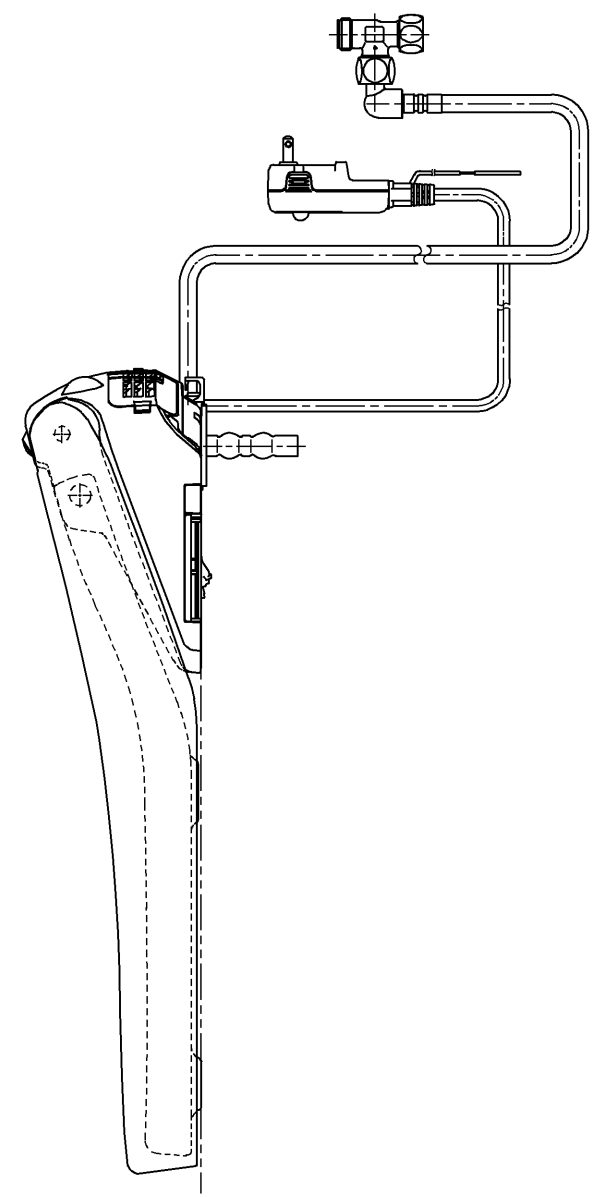

生産中止図面
2021/01

<特注仕様>
1.本体着脱部を金属製にしたもの
*定格：AC100V-1263W 50/60Hz

TOTO		⊕	単位 mm	名称 ウォシュレットアプリ コットP
製図 川野	検図 加藤 松尾 末次	日付 18-03-22	尺度 1 : 5	品番 TCF5820V80
備考 AP1K 洗浄乾燥脱臭暖房便座				図番 TCF5820V80_A0100
A3			ページNo.	1-1 (改)