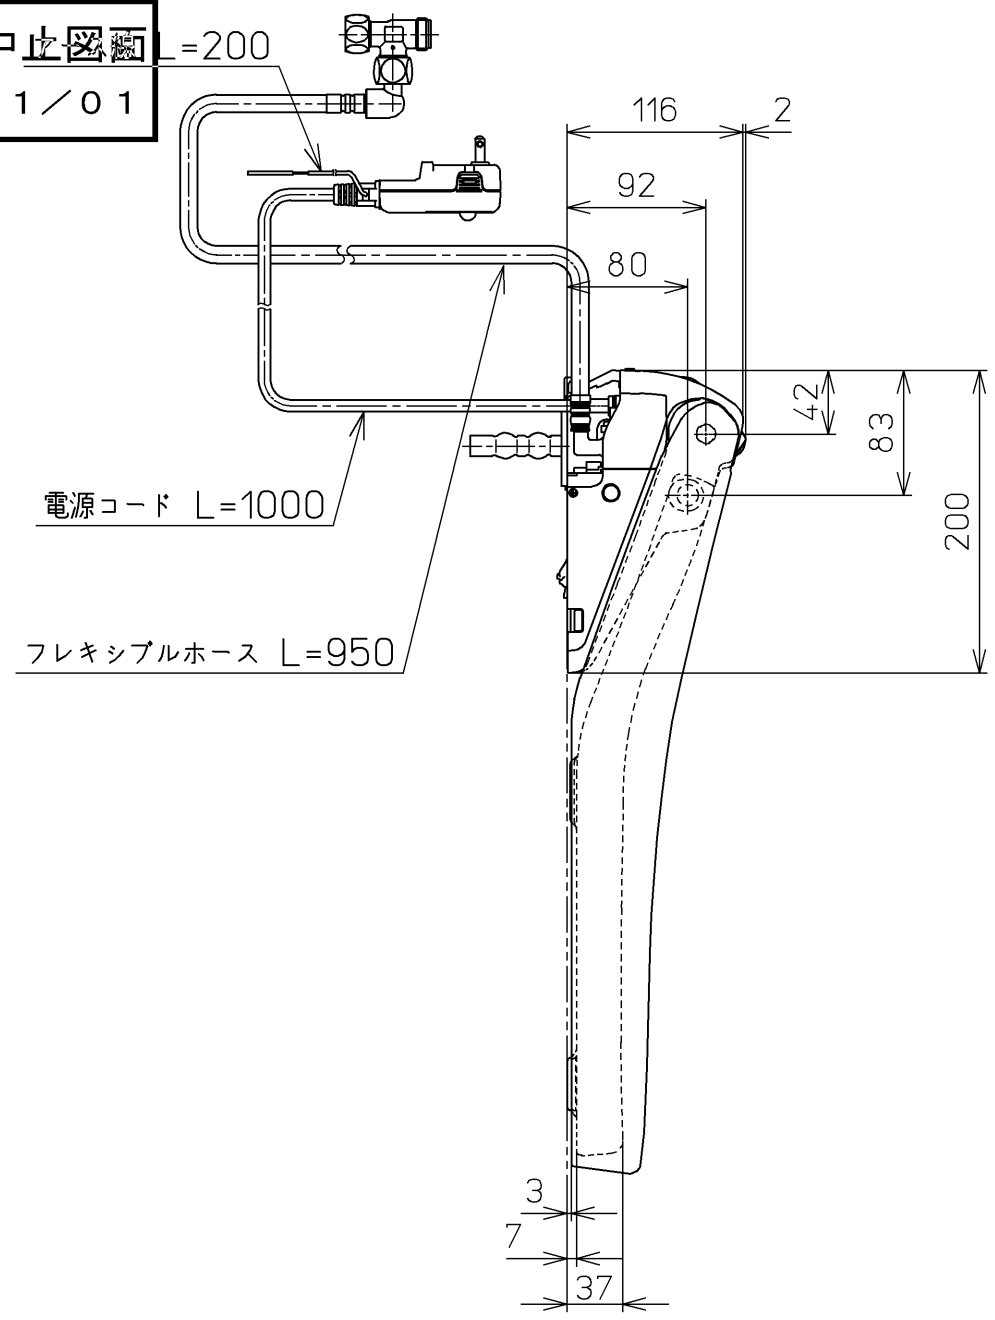

生産中止図面
2021/01

<特注仕様>
1.本体着脱部を金属製にしたもの
*定格：AC100V-1263W 50/60Hz

TOTO		⊕	単位 mm	名称 ウォシュレットアプリ コットP
製図 川野	検図 加藤 松尾 末次	日付 18-03-22	尺度 1 : 5	品番 TCF5820V80
備考 AP1K 洗浄乾燥脱臭暖房便座				図番 TCF5820V80_A0100
A3			ページNo.	1-1 (改)