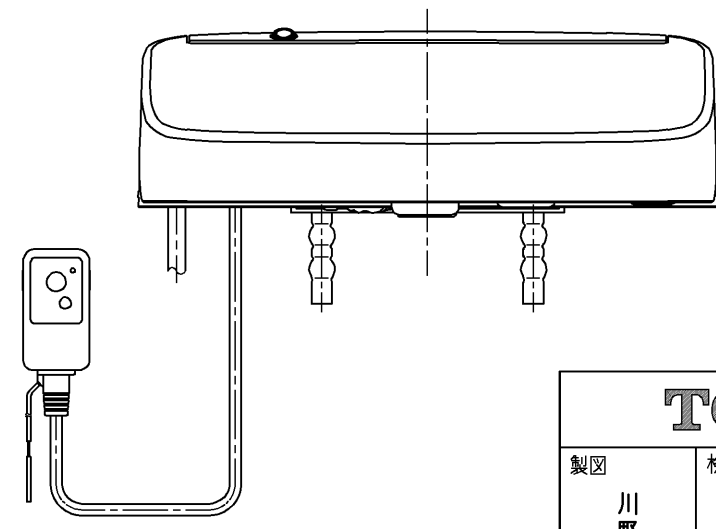

生産中止図面
2021/01

<特注仕様>
1.本体着脱部を金属製にしたもの
*定格：AC100V-1263W 50/60Hz

TOTO		⊕	単位 mm	名称 ウォシュレットアプリ コットP
製図 川野	検図 加藤 松尾 末次	日付 18-03-22	尺度 1 : 5	品番 TCF5820V80
備考 AP1K 洗浄乾燥脱臭暖房便座				図番 TCF5820V80_A0100
A3			ページNo.	1-1 (改)