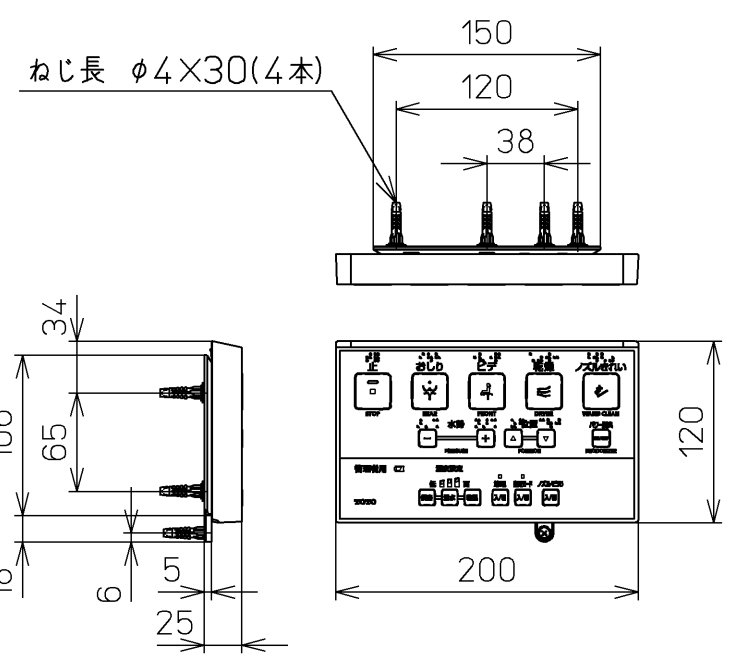

生産中止図面
2021/01

<特注仕様>
1.本体着脱部を金属製にしたもの
*定格：AC100V-1263W 50/60Hz

TOTO		⊕	単位 mm	名称 ウォシュレットアプリ コットP
製図 川野	検図 加藤 松尾 末次	日付 18-03-22	尺度 1 : 5	品番 TCF5820V80
備考 AP1K 洗浄乾燥脱臭暖房便座				図番 TCF5820V80_A0100
A3			ページNo.	1-1 (改)